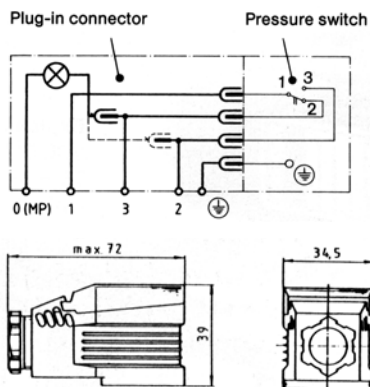

管式, 內螺紋 SAE-4	P0
板式	S0
板式 90° 安裝	SA
面板安裝式	F0
- APS 350-SODO-V-G0Q-EX** 調節形式

螺紋刀調節	D0
螺紋刀調節+ 鎖緊螺釘	DL
帶刻度的滾花旋鈕	H0
帶刻度的滾花旋鈕+ 鎖	HL
- APS 350-SODO-V-G0Q-EX** 密封等級

丁晴橡膠	略
低磨擦丙烯橡膠	L
氟橡膠	V
- APS 350-SODO-V-G0Q-EX** 電氣連接

標準 (插頭, ISO 4400)	略	
帶指示燈的 DIN 插頭	24 VDC	G0Q
	220 VAC/50 Hz	W57
- APS 350-SODO-V-G0Q-EX** 特殊代號

無	Omit
防爆型	EX

接線圖

帶指示燈的 DIN 電接頭壓力繼電器

防爆

壓力繼電器 (全部公制尺寸 mm)

管式	板式連接
<p>APS◆◆◆-P0-D0 / DL</p> <p>Hex 27</p> <p>Adjustable screw-driver socket</p> <p>Locking screw 2.5 Hex</p> <p>1/4" B.S.P.P.</p>	<p>APS◆◆◆-S0-D0 / DL</p> <p>Adjustable screw-driver socket</p> <p>Locking screw 2.5 Hex</p> <p>O-Ring 7 x 1.5 70° Shore Viton</p> <p>2 Fixing screws M5 x 70 DIN 912-12.9 (must be ordered separately)</p>
<p>APS◆◆◆-P0-H0</p> <p>Hex 27</p> <p>Knurled adjusting knob</p> <p>Locking screw 2.5 Hex</p> <p>1/4" B.S.P.P.</p>	<p>APS◆◆◆-S0-H0</p> <p>Knurled adjusting knob</p> <p>Locking screw 2.5 Hex</p> <p>O-Ring 7 x 1.5 70° Shore Viton</p> <p>2 Fixing screws M5 x 70 DIN 912-12.9 (must be ordered separately)</p>
<p>APS◆◆◆-P0-HL</p> <p>Hex 27</p> <p>1/4" B.S.P.P.</p>	<p>APS◆◆◆-S0-HL</p> <p>O-Ring 7 x 1.5 70° Shore Viton</p> <p>2 Fixing screws M5 x 70 DIN 912-12.9 (must be ordered separately)</p>