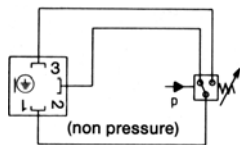

14. 輔件

輔件	頁次
壓力繼電器.....	14 - 2

APS 系列

壓力繼電器

連接插頭接線圖 (ISO 4400) :

型號說明 例 : APS 350-SODO-V-G0Q-EX

- APS 350-SODO-V-G0Q-EX** 系列號
- APS 350-SODO-V-G0Q-EX** 調壓範圍

5...55 bar	055
10...100 bar	100
40...240 bar	240
20...350 PSI	350
- APS 350-SODO-V-G0Q-EX** 連接形式

管式, 內螺紋 SAE-4	P0
板式	S0
板式 90° 安裝	SA
面板安裝式	F0
- APS 350-SODO-V-G0Q-EX** 調節形式

螺紋刀調節	D0
螺紋刀調節+ 鎖緊螺釘	DL
帶刻度的滾花旋鈕	H0
帶刻度的滾花旋鈕+ 鎖	HL
- APS 350-SODO-V-G0Q-EX** 密封等級

丁晴橡膠	略
低磨擦丙烯橡膠	L
氟橡膠	V
- APS 350-SODO-V-G0Q-EX** 電氣連接

標準 (插頭, ISO 4400)	略	
帶指示燈的 DIN 插頭	24 VDC	G0Q
	220 VAC/50 Hz	W57
- APS 350-SODO-V-G0Q-EX** 特殊代號

無	Omit
防爆型	EX

接線圖

帶指示燈的 DIN 電接頭壓力繼電器

防爆

壓力繼電器 (全部公制尺寸 mm)

管式	板式連接
<p>APS◆◆◆-P0-D0 / DL</p> <p>Hex 27</p> <p>Adjustable screw-driver socket</p> <p>Locking screw 2.5 Hex</p> <p>1/4" B.S.P.P.</p>	<p>APS◆◆◆-S0-D0 / DL</p> <p>Adjustable screw-driver socket</p> <p>Locking screw 2.5 Hex</p> <p>O-Ring 7 x 1.5 70° Shore Viton</p> <p>2 Fixing screws M5 x 70 DIN 912-12.9 (must be ordered separately)</p>
<p>APS◆◆◆-P0-H0</p> <p>Hex 27</p> <p>Knurled adjusting knob</p> <p>Locking screw 2.5 Hex</p> <p>1/4" B.S.P.P.</p>	<p>APS◆◆◆-S0-H0</p> <p>Knurled adjusting knob</p> <p>Locking screw 2.5 Hex</p> <p>O-Ring 7 x 1.5 70° Shore Viton</p> <p>2 Fixing screws M5 x 70 DIN 912-12.9 (must be ordered separately)</p>
<p>APS◆◆◆-P0-HL</p> <p>Hex 27</p> <p>1/4" B.S.P.P.</p>	<p>APS◆◆◆-S0-HL</p> <p>O-Ring 7 x 1.5 70° Shore Viton</p> <p>2 Fixing screws M5 x 70 DIN 912-12.9 (must be ordered separately)</p>