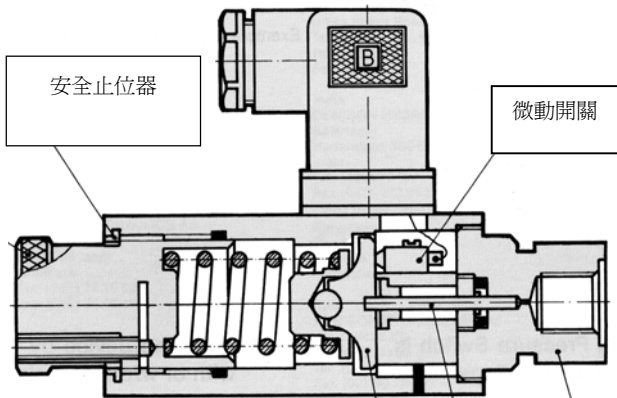

14. 輔件

輔件	頁次
壓力繼電器.....	14 - 2

APS 系列

壓力繼電器

連接插頭接線圖 (ISO 4400) :

型號說明 例 : APS 350-SODO-V-G0Q-EX

- APS 350-SODO-V-G0Q-EX** 系列號
- APS 350-SODO-V-G0Q-EX** 調壓範圍

5...55 bar	055
10...100 bar	100
40...240 bar	240
20...350 PSI	350
- APS 350-SODO-V-G0Q-EX** 連接形式

管式, 內螺紋 SAE-4	P0
板式	S0
板式 90° 安裝	SA
面板安裝式	F0
- APS 350-SODO-V-G0Q-EX** 調節形式

螺紋刀調節	D0
螺紋刀調節+ 鎖緊螺釘	DL
帶刻度的滾花旋鈕	H0
帶刻度的滾花旋鈕+ 鎖	HL
- APS 350-SODO-V-G0Q-EX** 密封等級

丁晴橡膠	略
低磨擦丙烯橡膠	L
氟橡膠	V
- APS 350-SODO-V-G0Q-EX** 電氣連接

標準 (插頭, ISO 4400)	略	
帶指示燈的 DIN 插頭	24 VDC	G0Q
	220 VAC/50 Hz	W57
- APS 350-SODO-V-G0Q-EX** 特殊代號

無	Omit
防爆型	EX

接線圖

帶指示燈的 DIN 電接頭壓力繼電器

防爆

壓力繼電器 (全部公制尺寸 mm)

管式	板式連接
<p>APS◆◆◆-P0-D0 / DL</p> <p>Hex 27</p> <p>Adjustable screw-driver socket</p> <p>Locking screw 2.5 Hex</p> <p>1/4" B.S.P.P.</p>	<p>APS◆◆◆-S0-D0 / DL</p> <p>Adjustable screw-driver socket</p> <p>Locking screw 2.5 Hex</p> <p>O-Ring 7 x 1.5 70° Shore Viton</p> <p>2 Fixing screws M5 x 70 DIN 912-12.9 (must be ordered separately)</p>
<p>APS◆◆◆-P0-H0</p> <p>Hex 27</p> <p>Knurled adjusting knob</p> <p>Locking screw 2.5 Hex</p> <p>1/4" B.S.P.P.</p>	<p>APS◆◆◆-S0-H0</p> <p>Knurled adjusting knob</p> <p>Locking screw 2.5 Hex</p> <p>O-Ring 7 x 1.5 70° Shore Viton</p> <p>2 Fixing screws M5 x 70 DIN 912-12.9 (must be ordered separately)</p>
<p>APS◆◆◆-P0-HL</p> <p>Hex 27</p> <p>1/4" B.S.P.P.</p>	<p>APS◆◆◆-S0-HL</p> <p>O-Ring 7 x 1.5 70° Shore Viton</p> <p>2 Fixing screws M5 x 70 DIN 912-12.9 (must be ordered separately)</p>